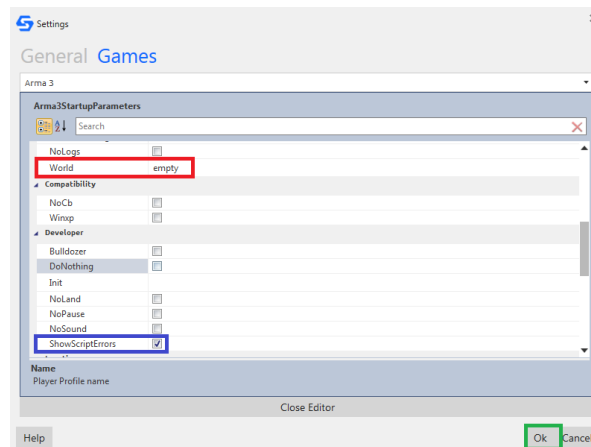

5. לחצו על Games (מסומן באדום).
  - א. וודאו שה-Game Directory (מסומן בכחול) וה-Mod Directory (מסומן בירוק) מוגדרים לתקנייה שבה המשחק מותקן.
  - ב. אם יש לכם SSD, הגדירו את ה-Synq Directory (מסומן בכתום) למקום שלא נמצא על ה-SSD. התקנייה תופסת הרבה מקום ומשתמשים בה רק לעדכוני המודים. לכן, אין צורך לאכסן אותה בכוון SSD.
  - ג. לחצו על Editor (מסומן בסגול).

6. סמנו את NoSplash ו-SkipIntro (מסומן באדום). זה יגרום למשחק לעלות מהר יותר.

7. גללו למטה.

- א. רשמו ב-World את המילה empty (מסומן באדום).
- ב. סמנו את ShowScriptErrors (מסומן בכחול).
- ג. לחצו על Ok (מסומן בירוק).