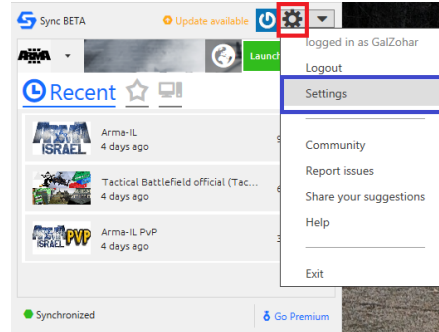

5. לחצו על Games (מסומן באדום).
  - א. וודאו שה-Game Directory (מסומן בכחול) וה-Mod Directory (מסומן בירוק) מוגדרים לתקנייה שבה המשחק מותקן.
  - ב. אם יש לכם SSD, הגדירו את ה-Synq Directory (מסומן בכתום) למקום שלא נמצא על ה-SSD. התקנייה תופסת הרבה מקום ומשתמשים בה רק לעדכוני המודים. לכן, אין צורך לאכסן אותה בכוון SSD.
  - ג. לחצו על Editor (מסומן בסגול).