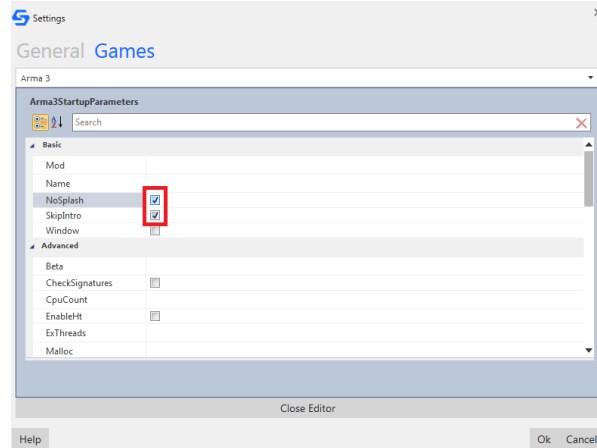

6. סמנו את NoSplash ו-SkipIntro (מסומן באדום). זה יגרום למשחק לעלות מהר יותר.

7. גללו למטה.

- א. רשמו ב-World את המילה empty (מסומן באדום).
- ב. סמנו את ShowScriptErrors (מסומן בכחול).
- ג. לחצו על Ok (מסומן בירוק).