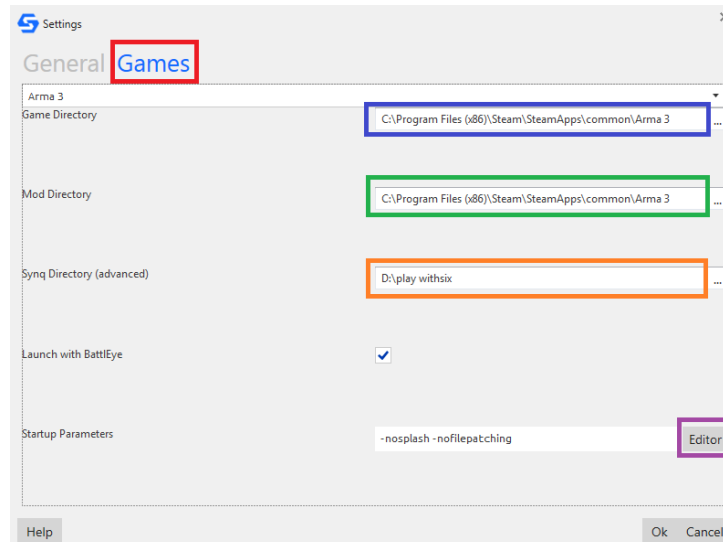

1. התקינו את Teamspeak 3 מהאתר [/http://www.teamspeak.com](http://www.teamspeak.com) ניתן להתחבר אליו עם הכתובת ts.arma-il.info או באמצעות הקישור: [ts3server://ts.arma-il.info/?port=9987](http://ts3server://ts.arma-il.info/?port=9987) מומלץ להוסיפו למועדפים. במידה ותסתבכו עם כל שלב במדריך, ניתן להיכנס לשרת ה-Teamspeak ולראות אם יש שם מישהו שיכול לעזור לכם.
2. הורידו והתקינו את Sync withSIX מהאתר: <http://withsix.com/download>
3. הפעילו את התוכנה.
4. לחצו על **גלגל השיניים (מסומן באדום)** וכנסו ל-Settings (מסומן בכחול).

5. לחצו על Games (מסומן באדום).
  - א. וודאו שה-Game Directory (מסומן בכחול) וה-Mod Directory (מסומן בירוק) מוגדרים לתקנייה שבה המשחק מותקן.
  - ב. אם יש לכם SSD, הגדירו את ה-Synq Directory (מסומן בכתום) למקום שלא נמצא על ה-SSD. התקנייה תופסת הרבה מקום ומשתמשים בה רק לעדכוני המודים. לכן, אין צורך לאכסן אותה בכוון SSD.
  - ג. לחצו על Editor (מסומן בסגול).

6. סמנו את NoSplash ו-SkipIntro (מסומן באדום). זה יגרום למשחק לעלות מהר יותר.

7. גללו למטה.

- א. רשמו ב-World את המילה empty (מסומן באדום).
- ב. סמנו את ShowScriptErrors (מסומן בכחול).
- ג. לחצו על Ok (מסומן בירוק).